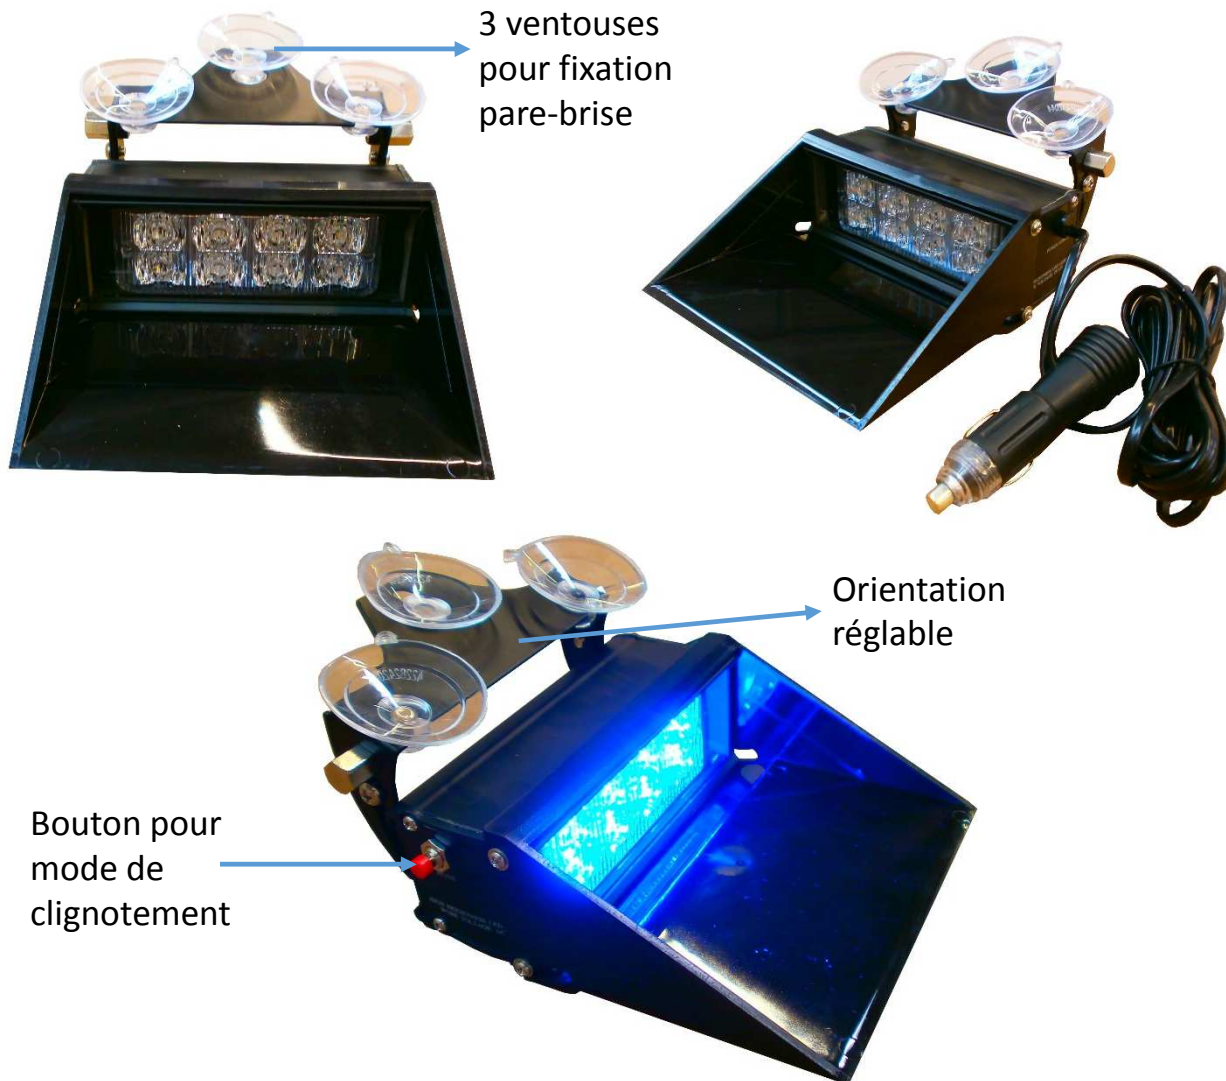

**250814 – FEU DE PENETRATION BLEU FIXATION PARE-BRISE**

DIMENSIONS FEU	LONGUEUR : 140MM LARGEUR : 125MM EPAISSEUR : 45MM
LUMINOSITE	FEU DE PENETRATION 8 LEDS BLEUES (2x4 leds) BOUTON POUR SELECTION MODE DE CLIGNOTEMENT
FIXATION	3 VENTOUSES FOURNIES AVEC PATTE ORIENTABLE
ALIMENTATION	12/24V CORDON DE 3M AVEC PRISE ALLUME-CIGARE