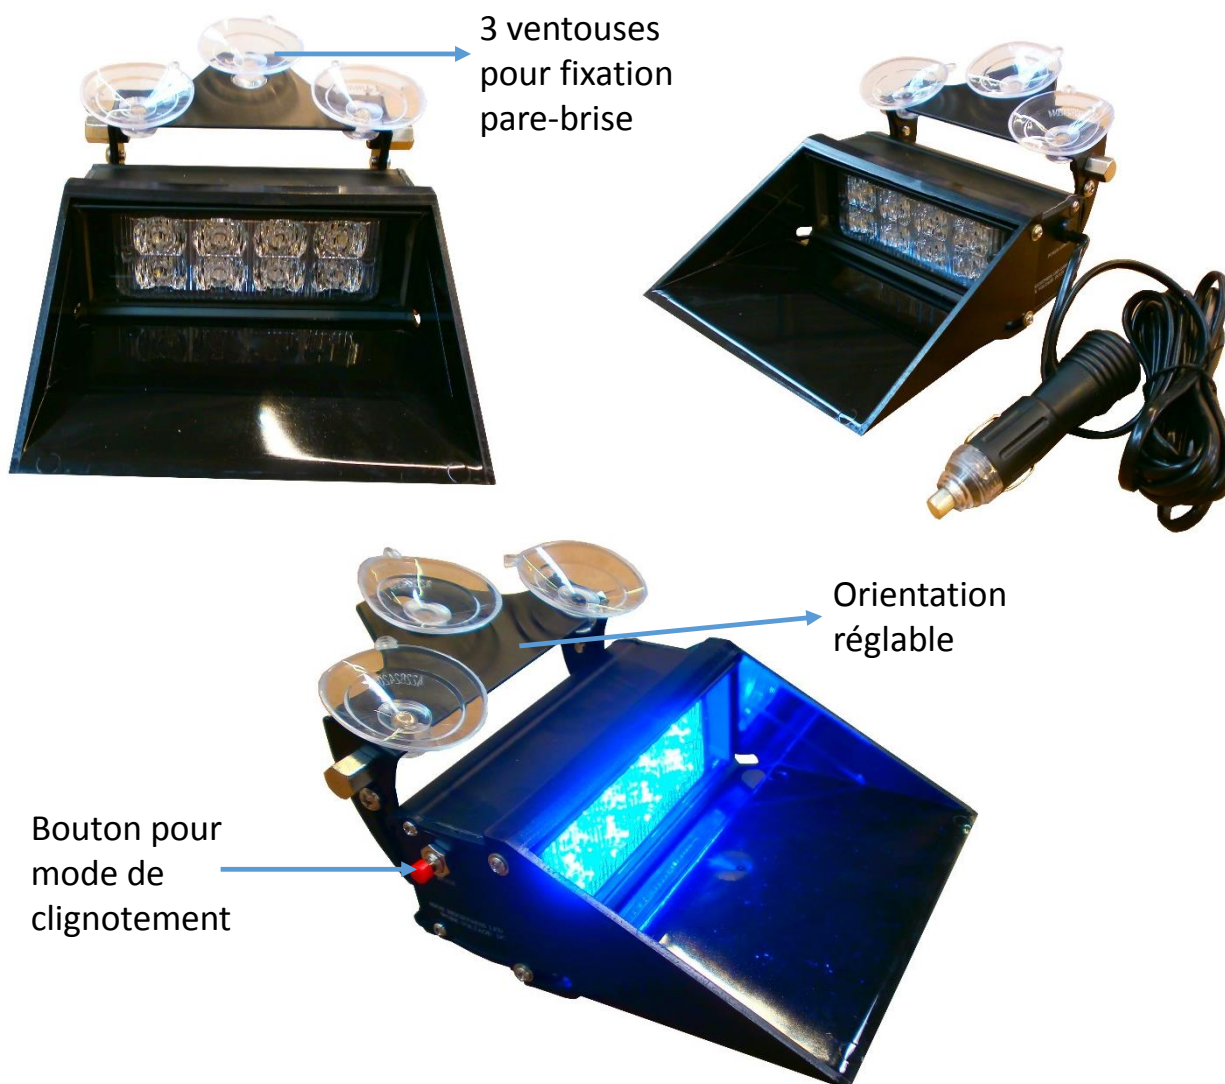

250814 – FEU DE PENETRATION BLEU FIXATION PARE-BRISE

DIMENSIONS FEU	LONGUEUR : 140MM LARGEUR : 125MM EPAISSEUR : 45MM
LUMINOSITE	FEU DE PENETRATION 8 LEDS BLEUES (2x4 leds) BOUTON POUR SELECTION MODE DE CLIGNOTEMENT
FIXATION	3 VENTOUSES FOURNIES AVEC PATTE ORIENTABLE
ALIMENTATION	12/24V CORDON DE 3M AVEC PRISE ALLUME-CIGARE